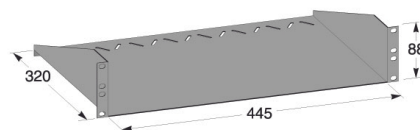

Produktark

Hylleplate 2U til 19" stativ

Hylleplaten kan brukes i alle standard 19"-stativ. Monteres forfra i stativets hullsystem med skruer MP-855 E.

Hyllen tar 2U i høyden er 320 mm dyp og har en normlast på 15 kg.

Materiale:

Sendzimirforsinket (Z270) 20 µm (maks miljøklasse C2)
(også kalt pregalv):

Hvitlakkert: RAL 9010

El.nr.

Varetekst

6900614

Hylleplate 2U 19" Hvit MP-888V

6900615